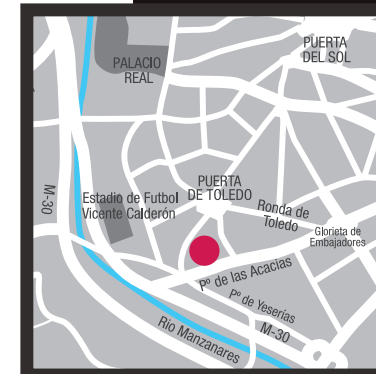

Todas las salas cuentan con luz natural
*excepto sala Rafael
All meeting rooms has natural daylight
*except Rafael meeting room

A 30 minutos del aeropuerto
Estación de tren
frente al hotel
Estación de Metro
frente al hotel
A 10 minutos del centro
93 habitaciones
5 salones

30 minutes from the airport
Railway station in
front of the hotel
Subway station in
front of the hotel
10 minutes from
the city centre
93 rooms
5 meeting rooms

SALAS PARA CELEBRACIONES CELEBRATION ROOMS