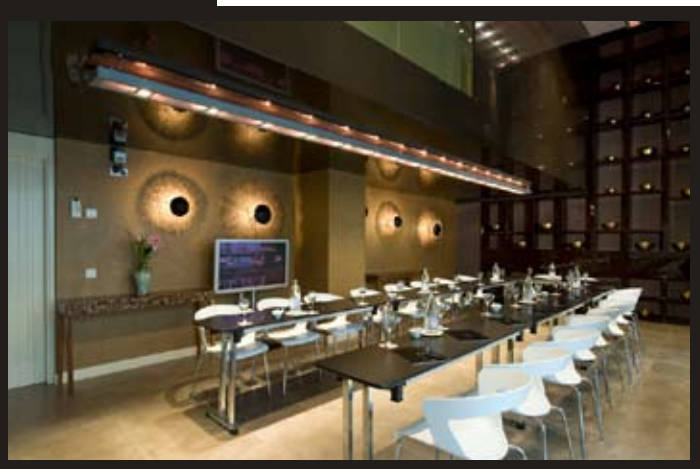

A 15 minutos del aeropuerto
A 10 minutos de estación de tren
A 5 minutos del Metro
A 15 minutos del centro
140 habitaciones
4 salones

15 minutes from the airport
10 minutes from the railway station
5 minutes from the subway station
15 minutes from the city centre
140 rooms
4 meeting rooms

SALAS DE REUNIONES MEETING ROOMS

Salones Meeting rooms	Cóctel Cocktail	Teatro Theatre	Escuela Classroom	Imperial Imperial	"U" "U"	Banquete Banquet	Cabaret Cabaret	Altura Height	m ² m ²
Suite	-	-	-	8	-	-	-	2,1	28
Teixeira	35	45	25	21	21	30	15	2,5	49
Azca	50	50	30	21	21	40	20	2,5	61
Azca + Teixeira	75	72	60	33	33	70	35	2,5	111
Orense	35	50	25	21	21	35	20	2,3	51
Cuzco	35	45	25	21	21	35	20	2,3	50
Orense + Cuzco	80	75	-	33	33	70	-	2,3	101